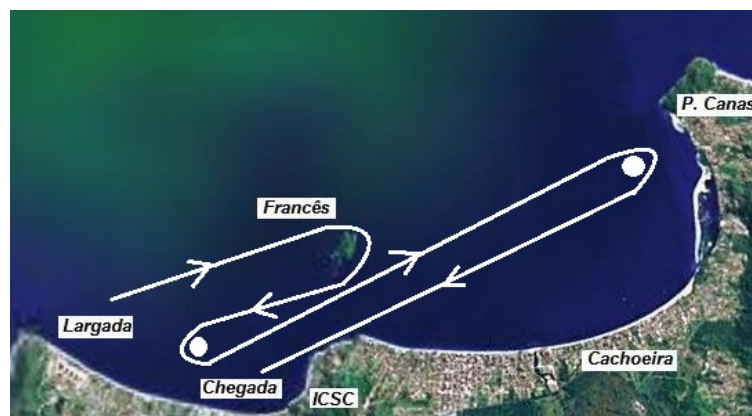

PERCURSO 14

Marcas de percurso: Largada, Ilha do Francês por boreste, boia na baía de Jurerê por bombordo, boia na Ponta das Canas por boreste, chegada.