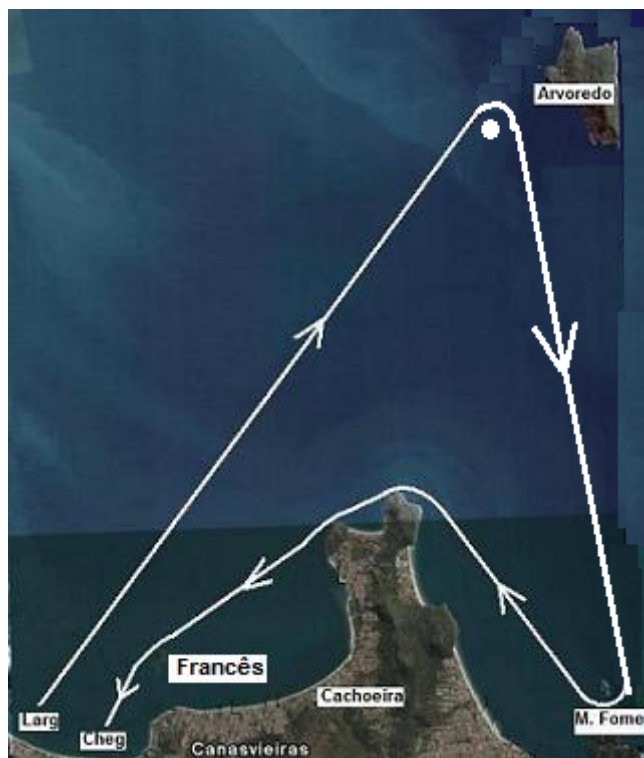

PERCURSO 10

Marcas de percurso: Largada, boia a sudoeste da Ilha do Arvoredo por boreste, Ilha do Mata Fome por boreste, Ilha do Francês por bombordo, chegada