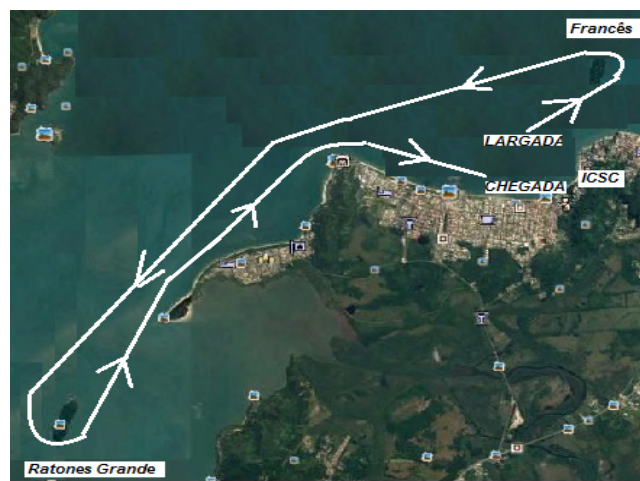

## PERCURSO 10

**Marcas de percurso:** Largada, boia a sudoeste da Ilha do Arvoredo por boreste, Ilha do Mata Fome por boreste, Ilha do Francês por bombordo, chegada

## PERCURSO 11

**Marcas de percurso:** Largada, bóia ao largo na baía de Jurerê por bombordo, bóia na ponta do Forte por bombordo, Ilha do Francês por boreste, bóia na Cachoeira por bombordo, boia a sudoeste da Ilha do Arvoredo por boreste, Ilha do Francês por bombordo, chegada.

## PERCURSO 12

**Marcas de percurso:** Largada, boia na baía de Jurerê por bombordo, boia na ponta do Forte por bombordo, Ilha do Francês por boreste, bóia na Cachoeira por bombordo, boia a sudoeste da Ilha do Arvoredo por boreste, Ilha do Mata Fome por boreste, Ilha do Francês por bombordo, chegada.

## PERCURSO 13

**Marcas de percurso:** Largada, Ilha do Francês por bombordo, Ilha dos Ratores Grande por bombordo, chegada.