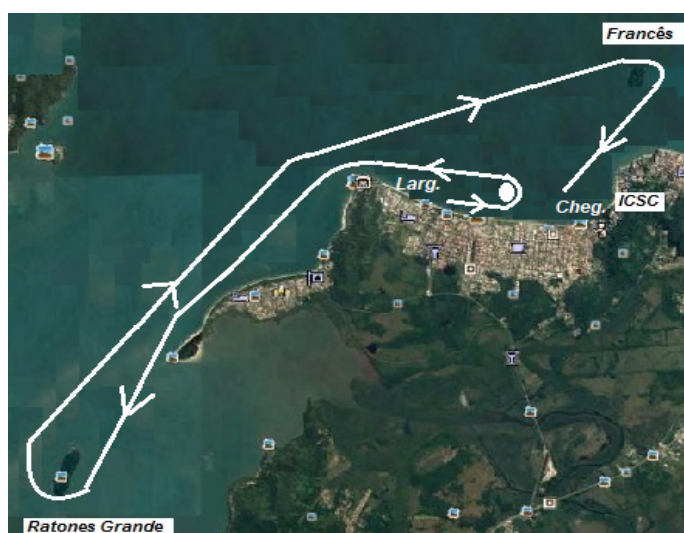

PERCURSO 17

Marcas de percurso: Largada, boia defronte ao ICSC por bombordo, ilha do Ratoes Grande por boreste, ilha do Francês por boreste, chegada.