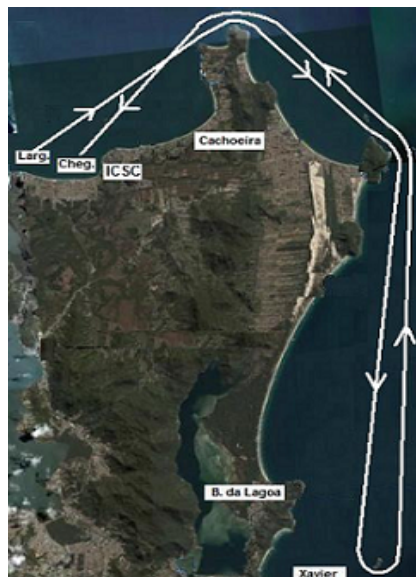

PERCURSO 5

Marcas de percurso: Largada, Ilha do Xavier por bombordo, chegada.